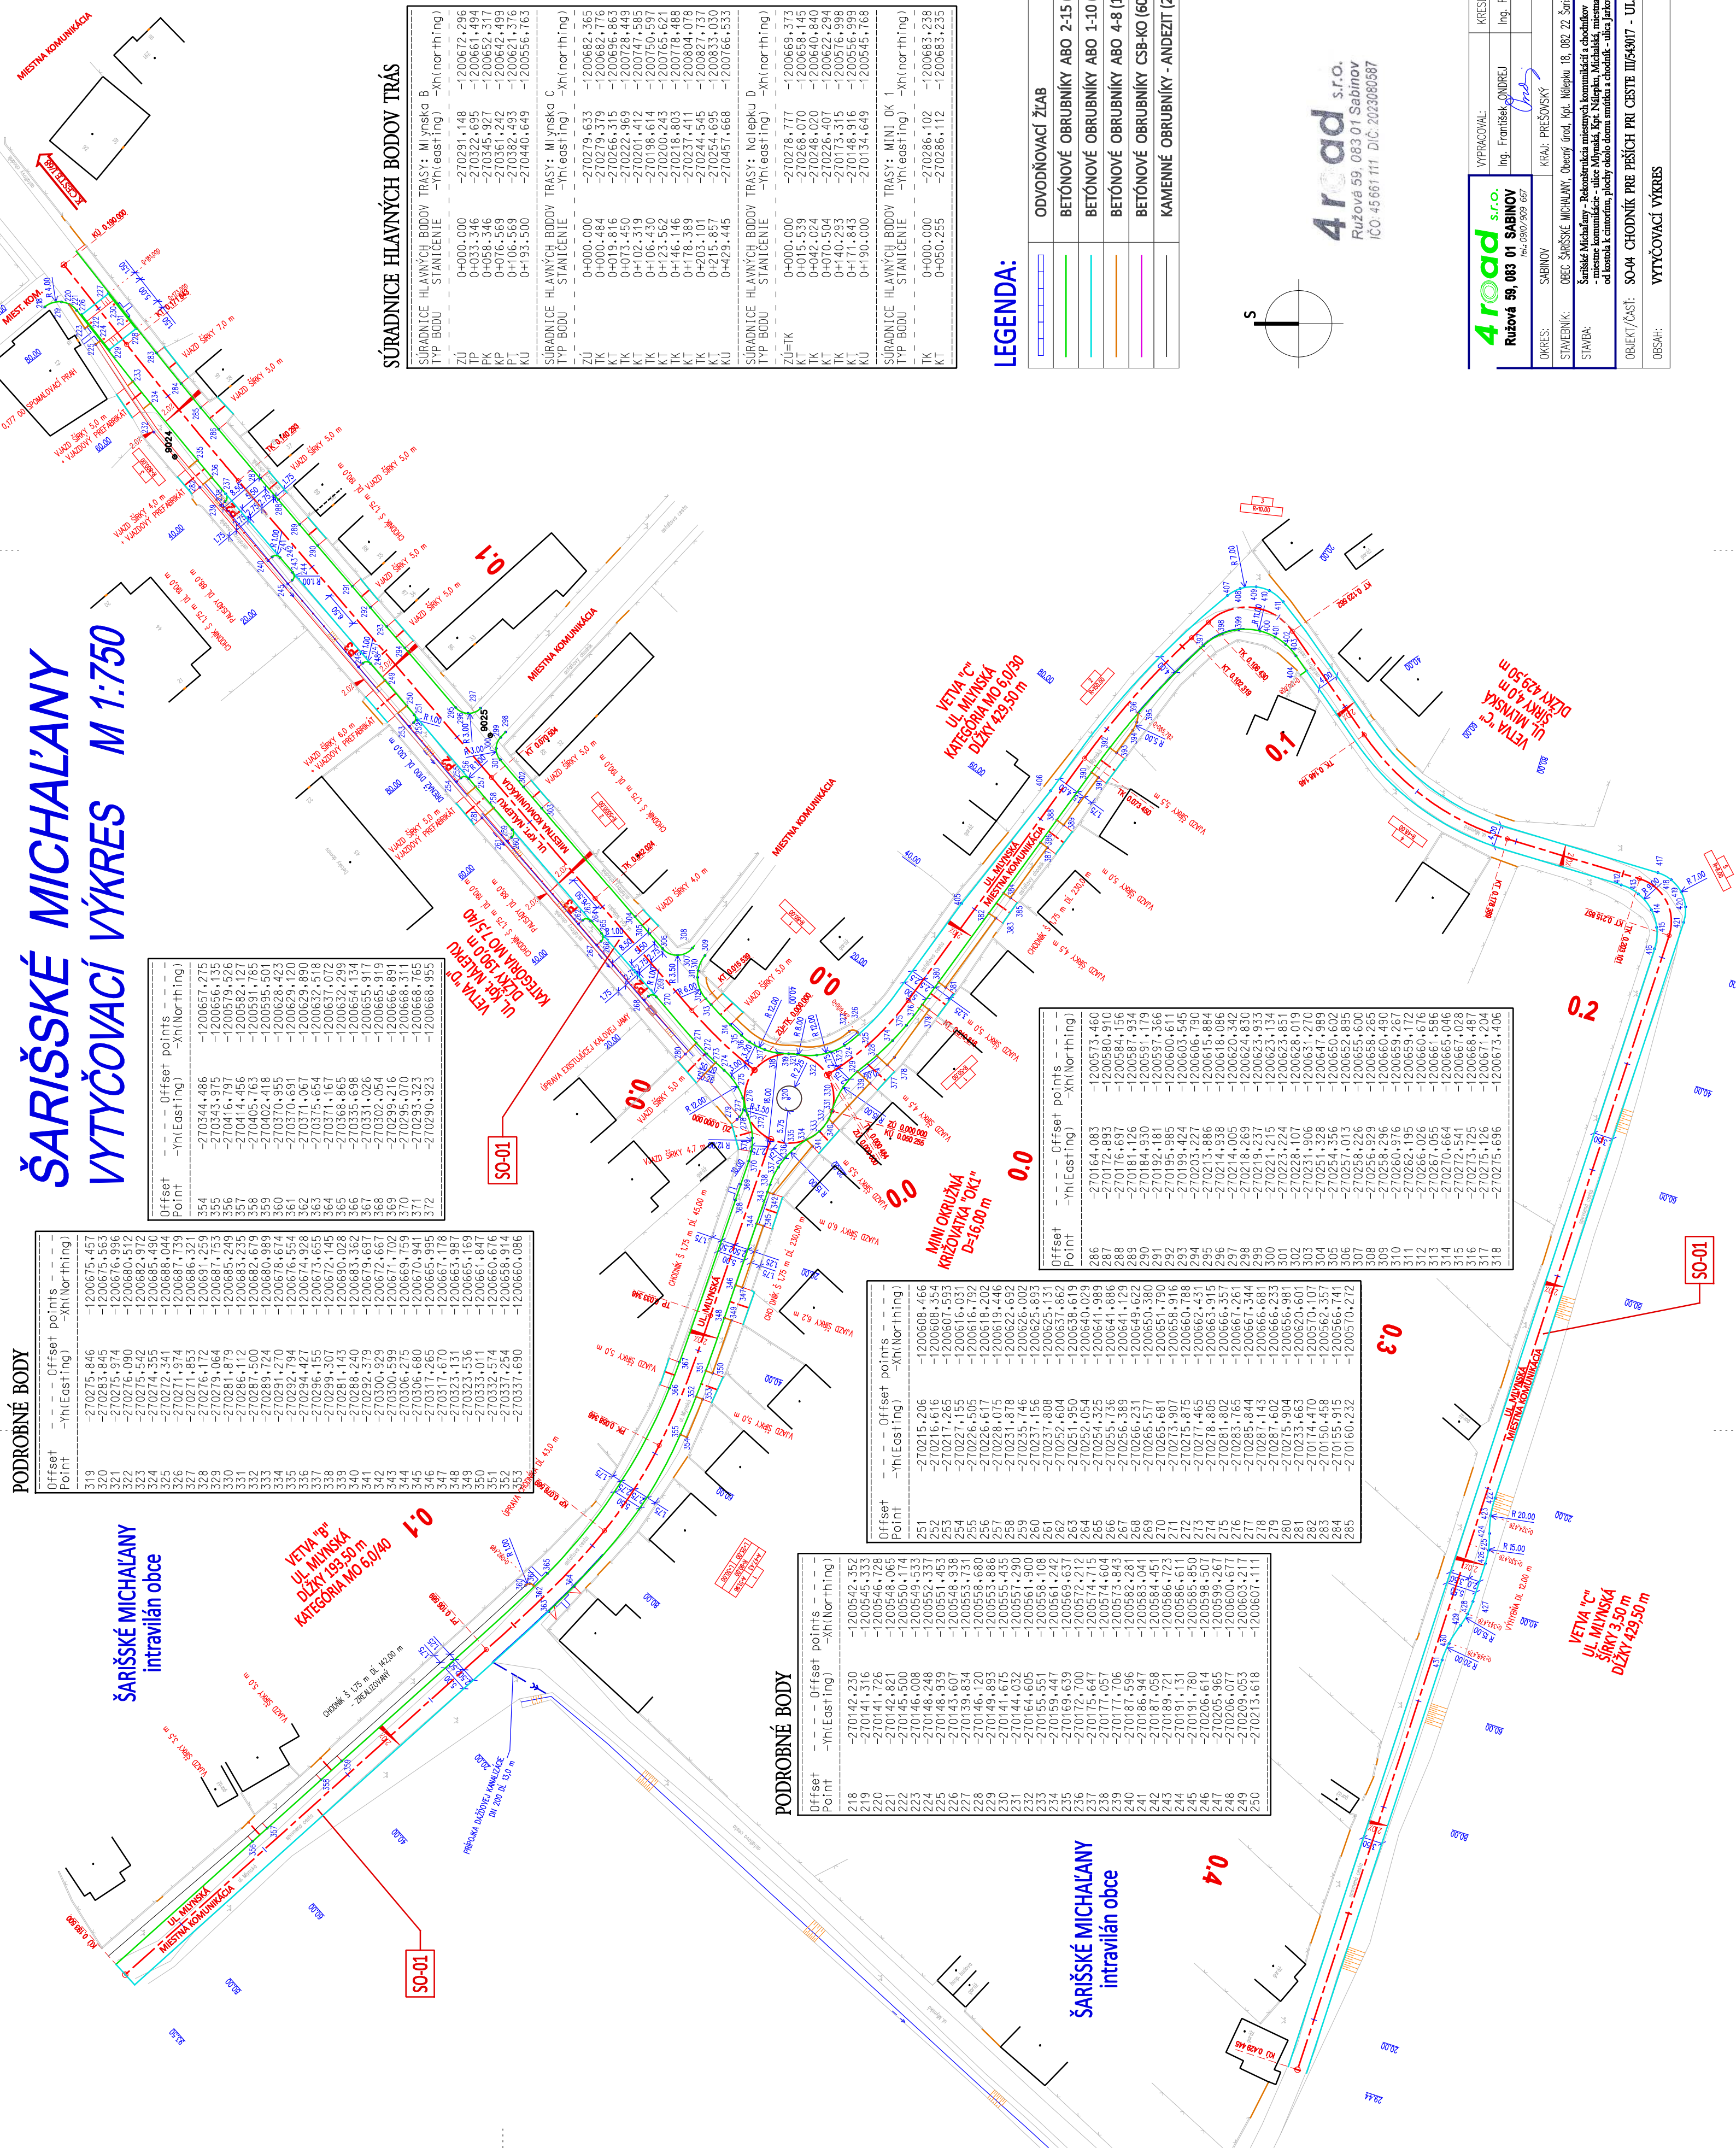

ŠARIŠSKÉ MICHALANY VYTÝČOVACÍ VÝKRES M 1:750